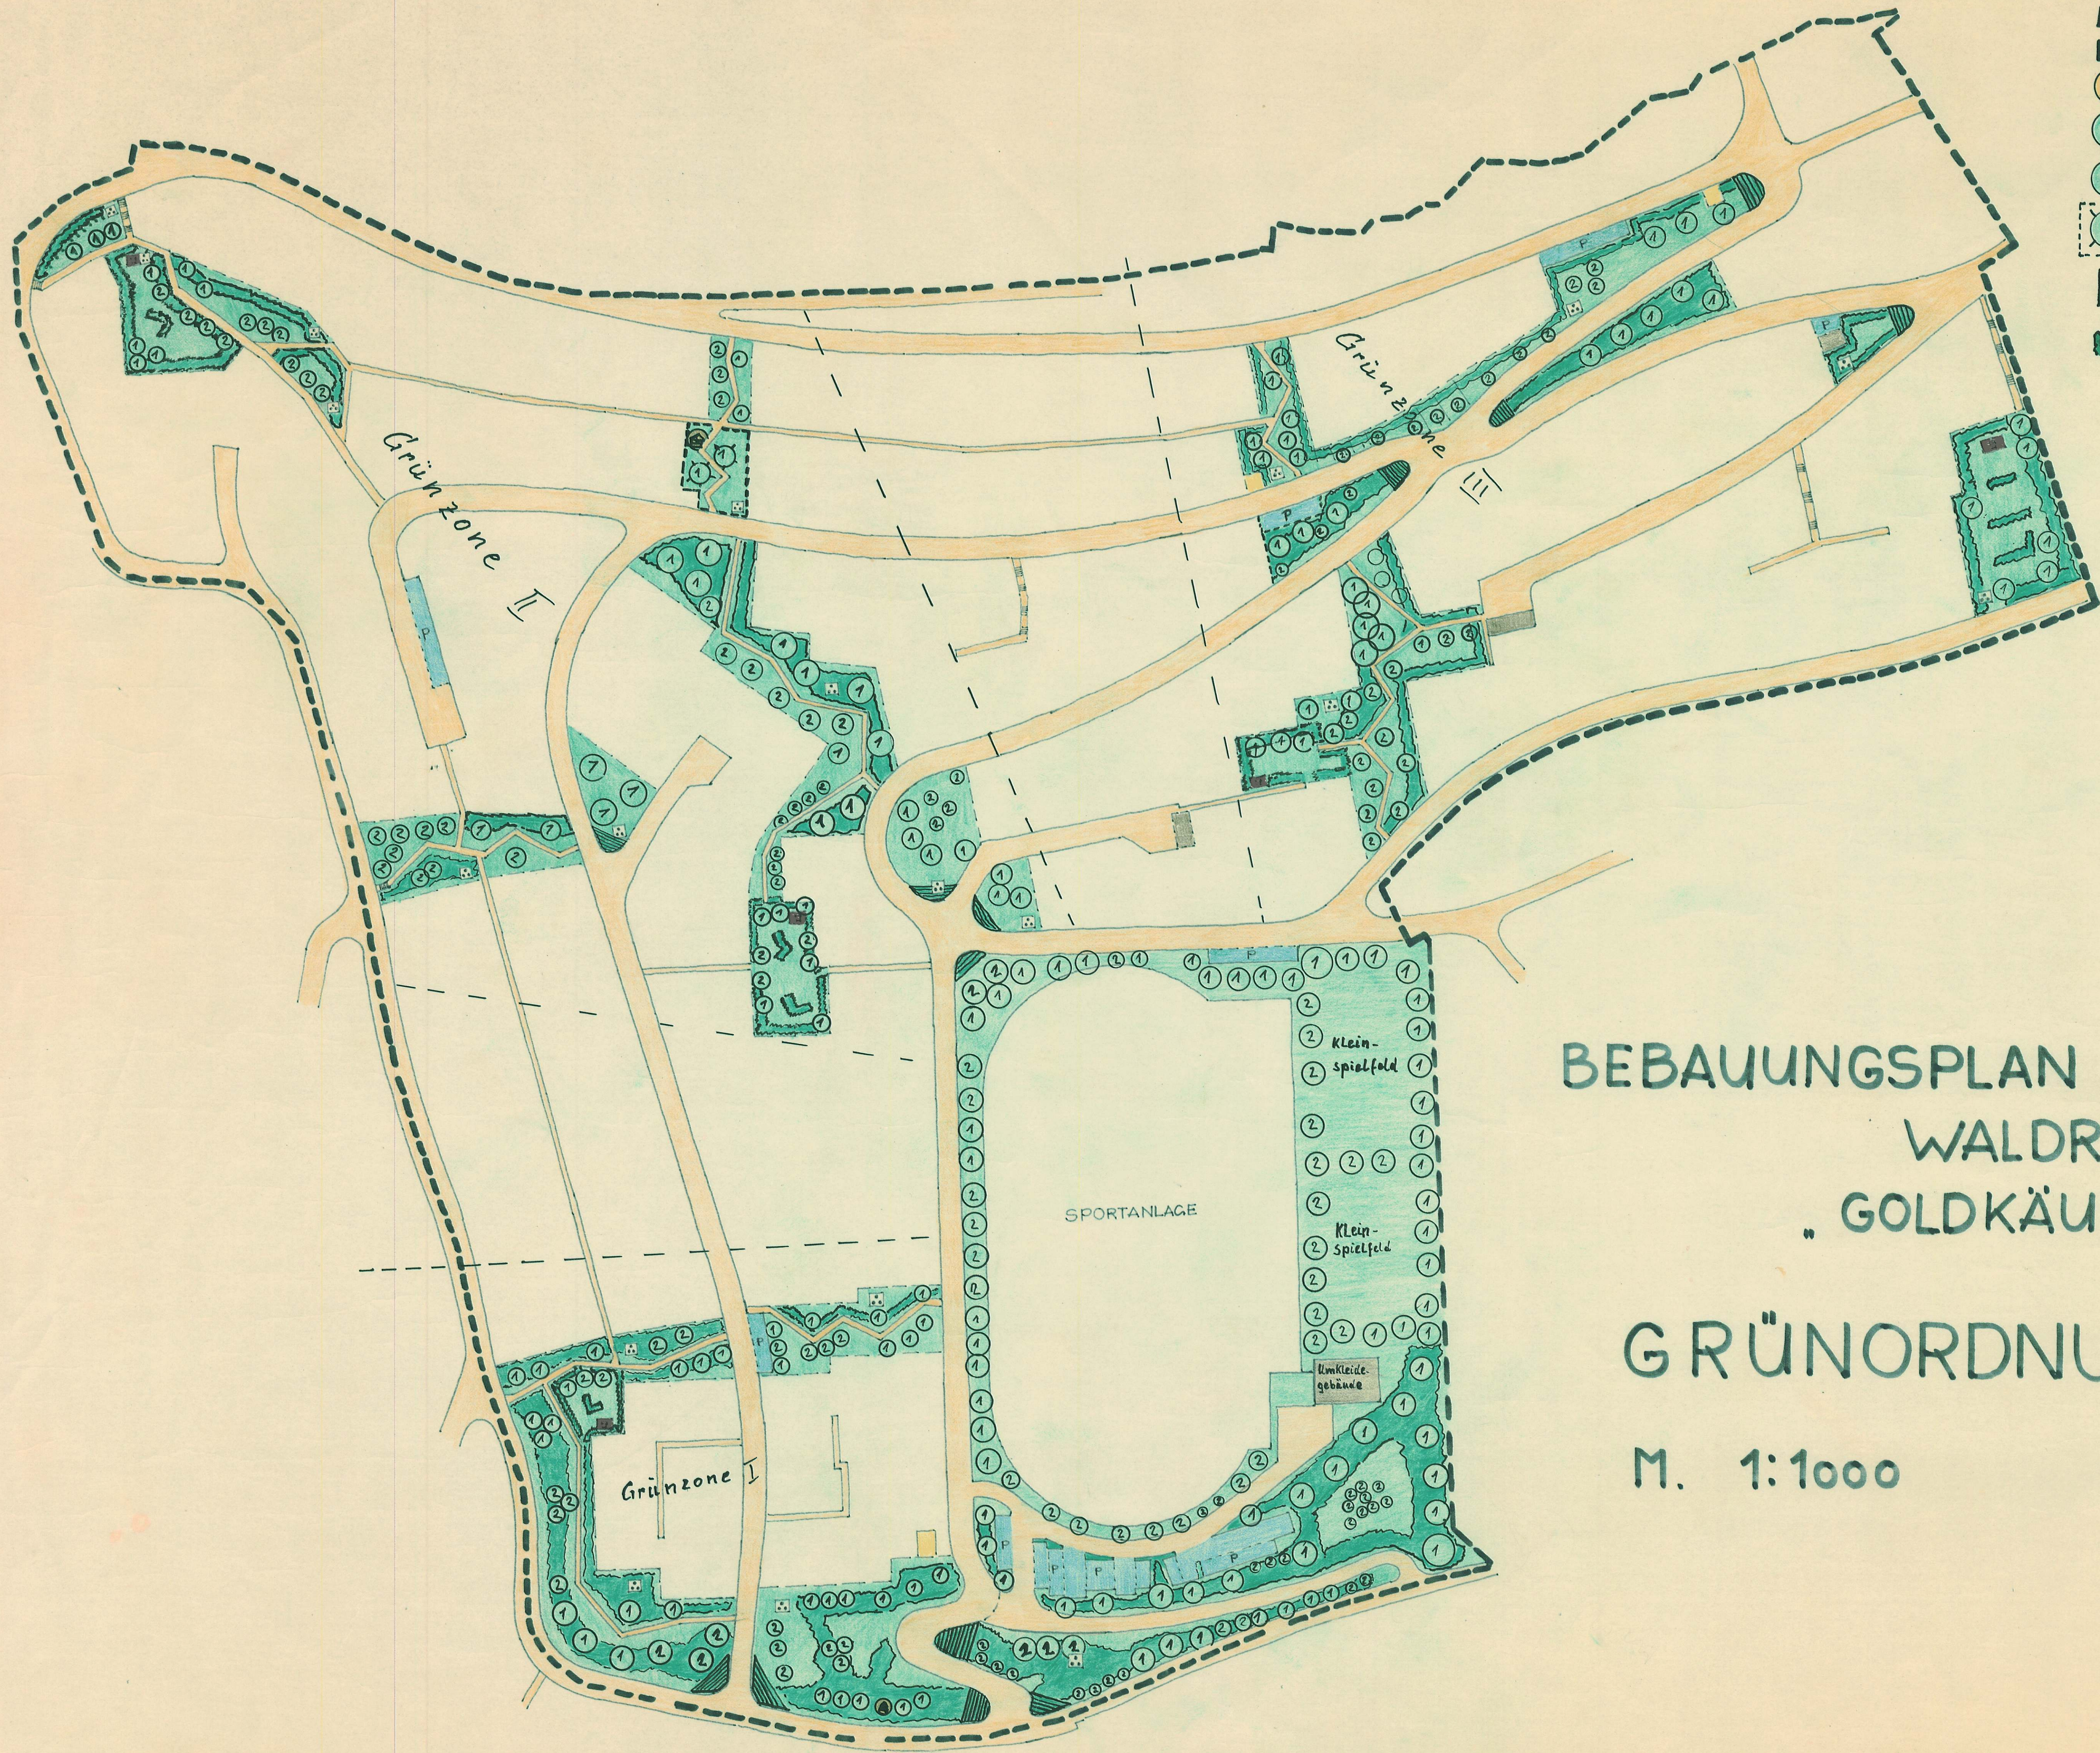

ERLÄUTERUNG:

-  öffentl. Grünfläche
-  Kinderspielplatz
-  öffentl. Parkplatz
-  Wasserversorgungsanlage
-  Bepflanzung mit Bäumen (Laubholz, z.B. Ahorn, Linde, Rotbuche, Robinie, Eberesche)
-  Bepflanzung mit Bäumen (Laubholz/Nadelholz, -Windchutz, Vogelkirsche, Nussbaum, Kastanie, Kiefer, Blaufichte)
-  Erhaltung des vorhandenen Bewuchses (Bäume, Sträucher) bzw. Ergänzung
-  Sichtbermen für Straßenverkehr. (Bepfl. mit Bodendeckern.)
-  Bepflanzung mit Sträuchern

BEBAUUNGSPLAN DER GEMEINDE WALDRACH „GOLDKÄULCHEN“

GRÜNORDNUNGSPLAN

M. 1:1000