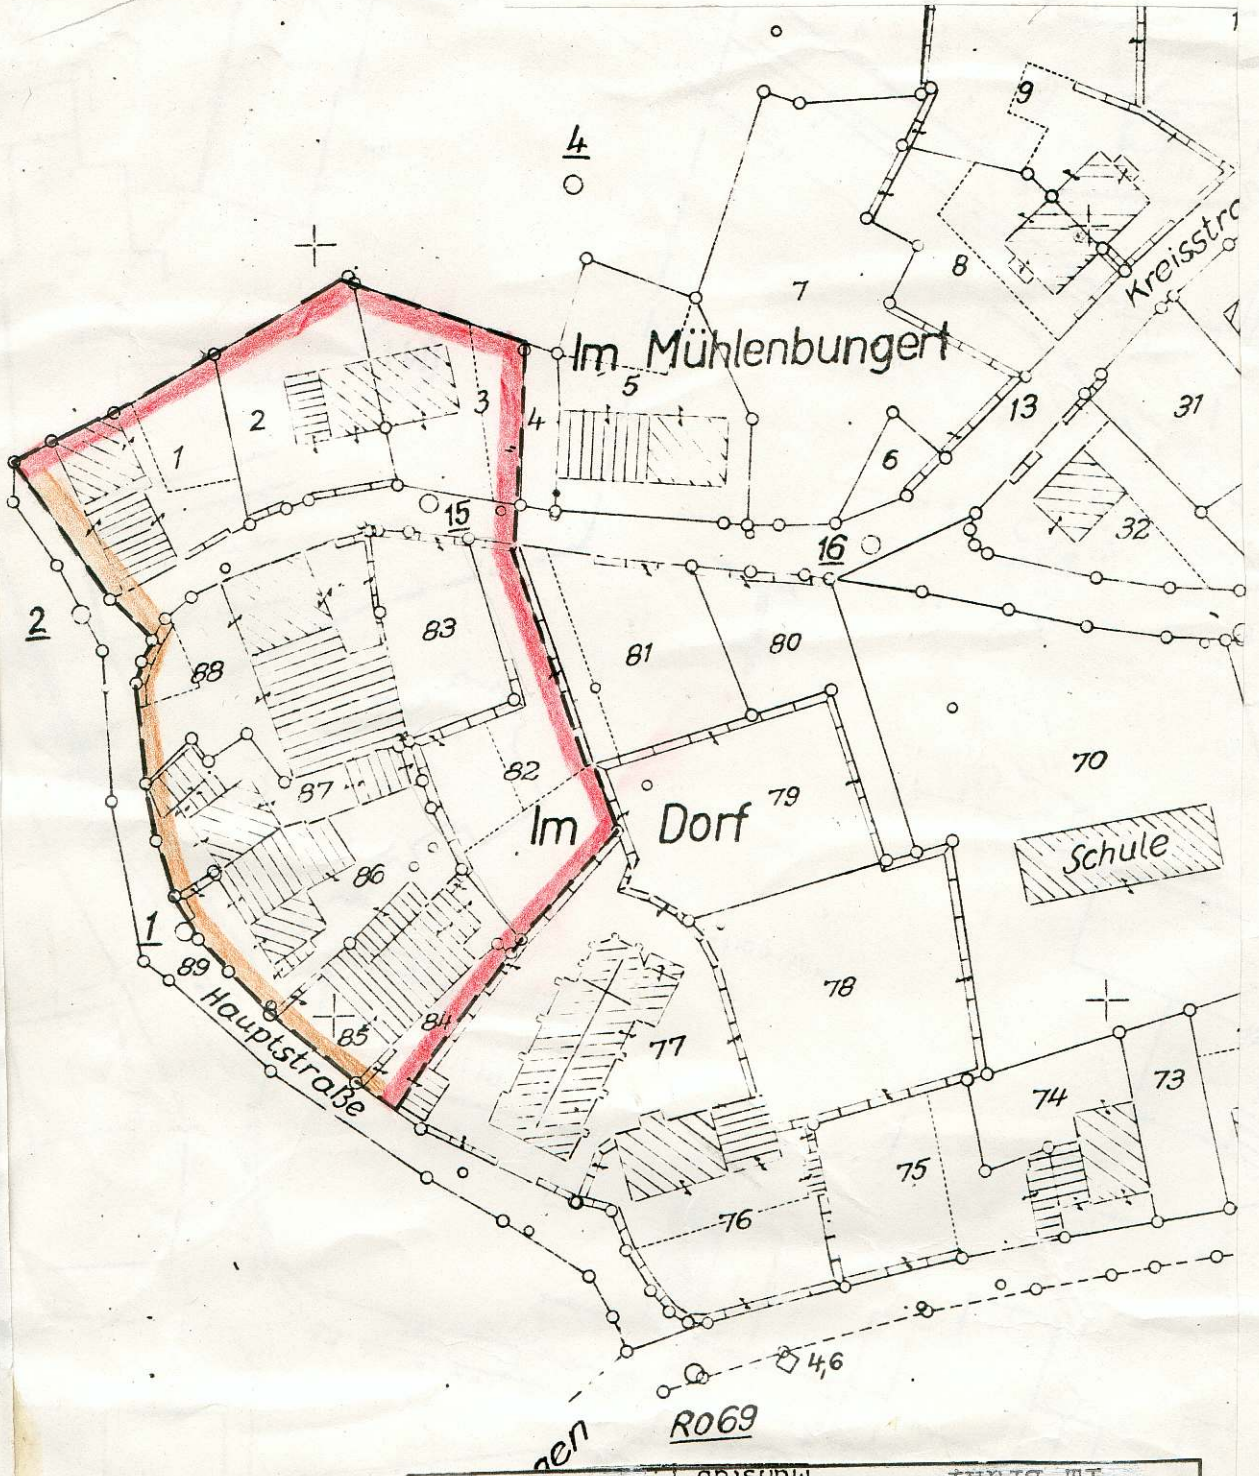

Grenze des  
Bebauungsplanes  
(Änderung)

Planzeichen

Gemarkung Gutweiler  
"Im Brühl"

Änderung.  
 des rechtsverbindlichen Bebauungsplan  
 der Ortsgemeinde Gutweiler  
 "Im Brühl"  
 Maßstab 1:1000

○ R068